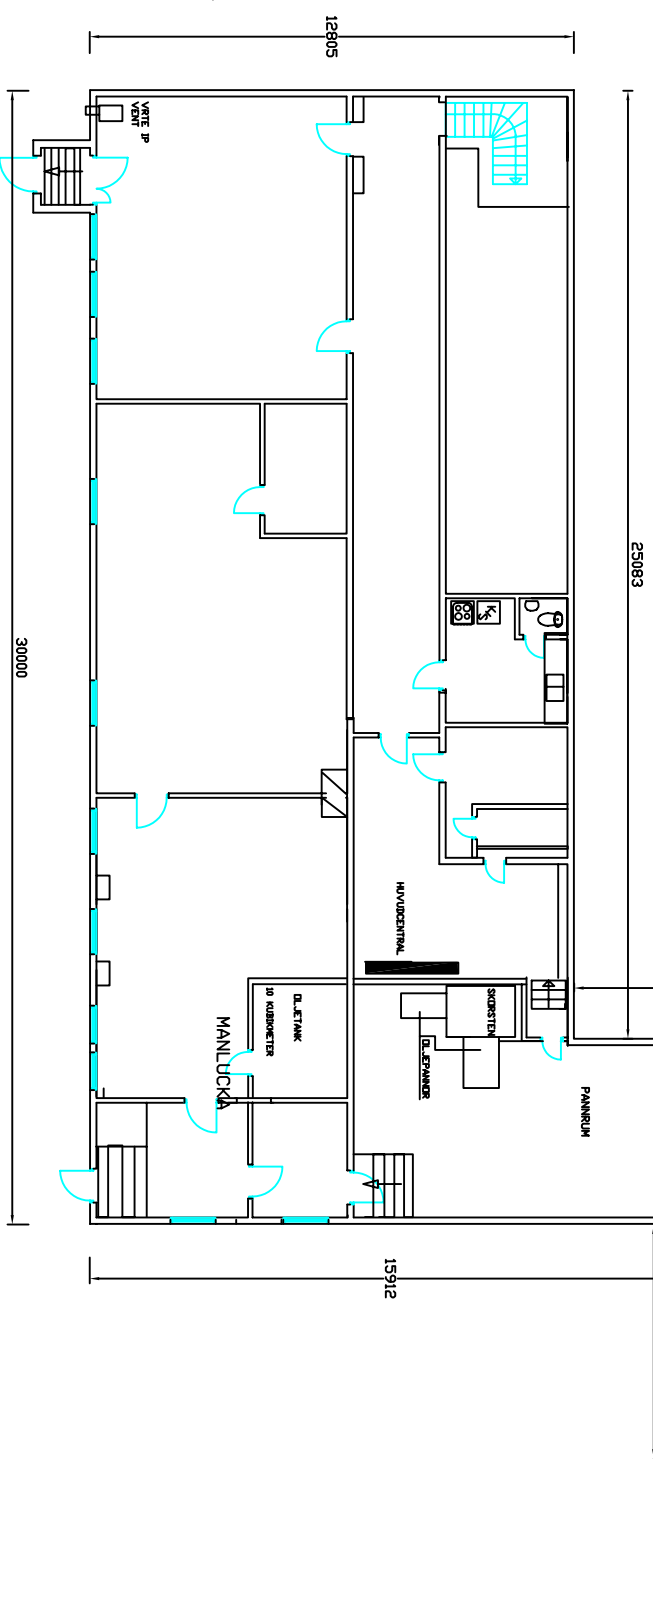

61201-05-3025

BETÄNKT RÖRNINGEN AVSEER
RELATIONSRITNING
WEMERSKOLAN
HEDE

BELKO ELKONSULT

Distrikthögskolan 31
840 92 Vermdalen
06844/300 23 010/2519711 CAD-Produkerod

UPPRISNING NR 7182
DATUM 1995-07-18

PLANRITNING-BYGG
KALLARE OCH
VINDSVÄNING

SKALA 1:100
NUMMER 3013
BET