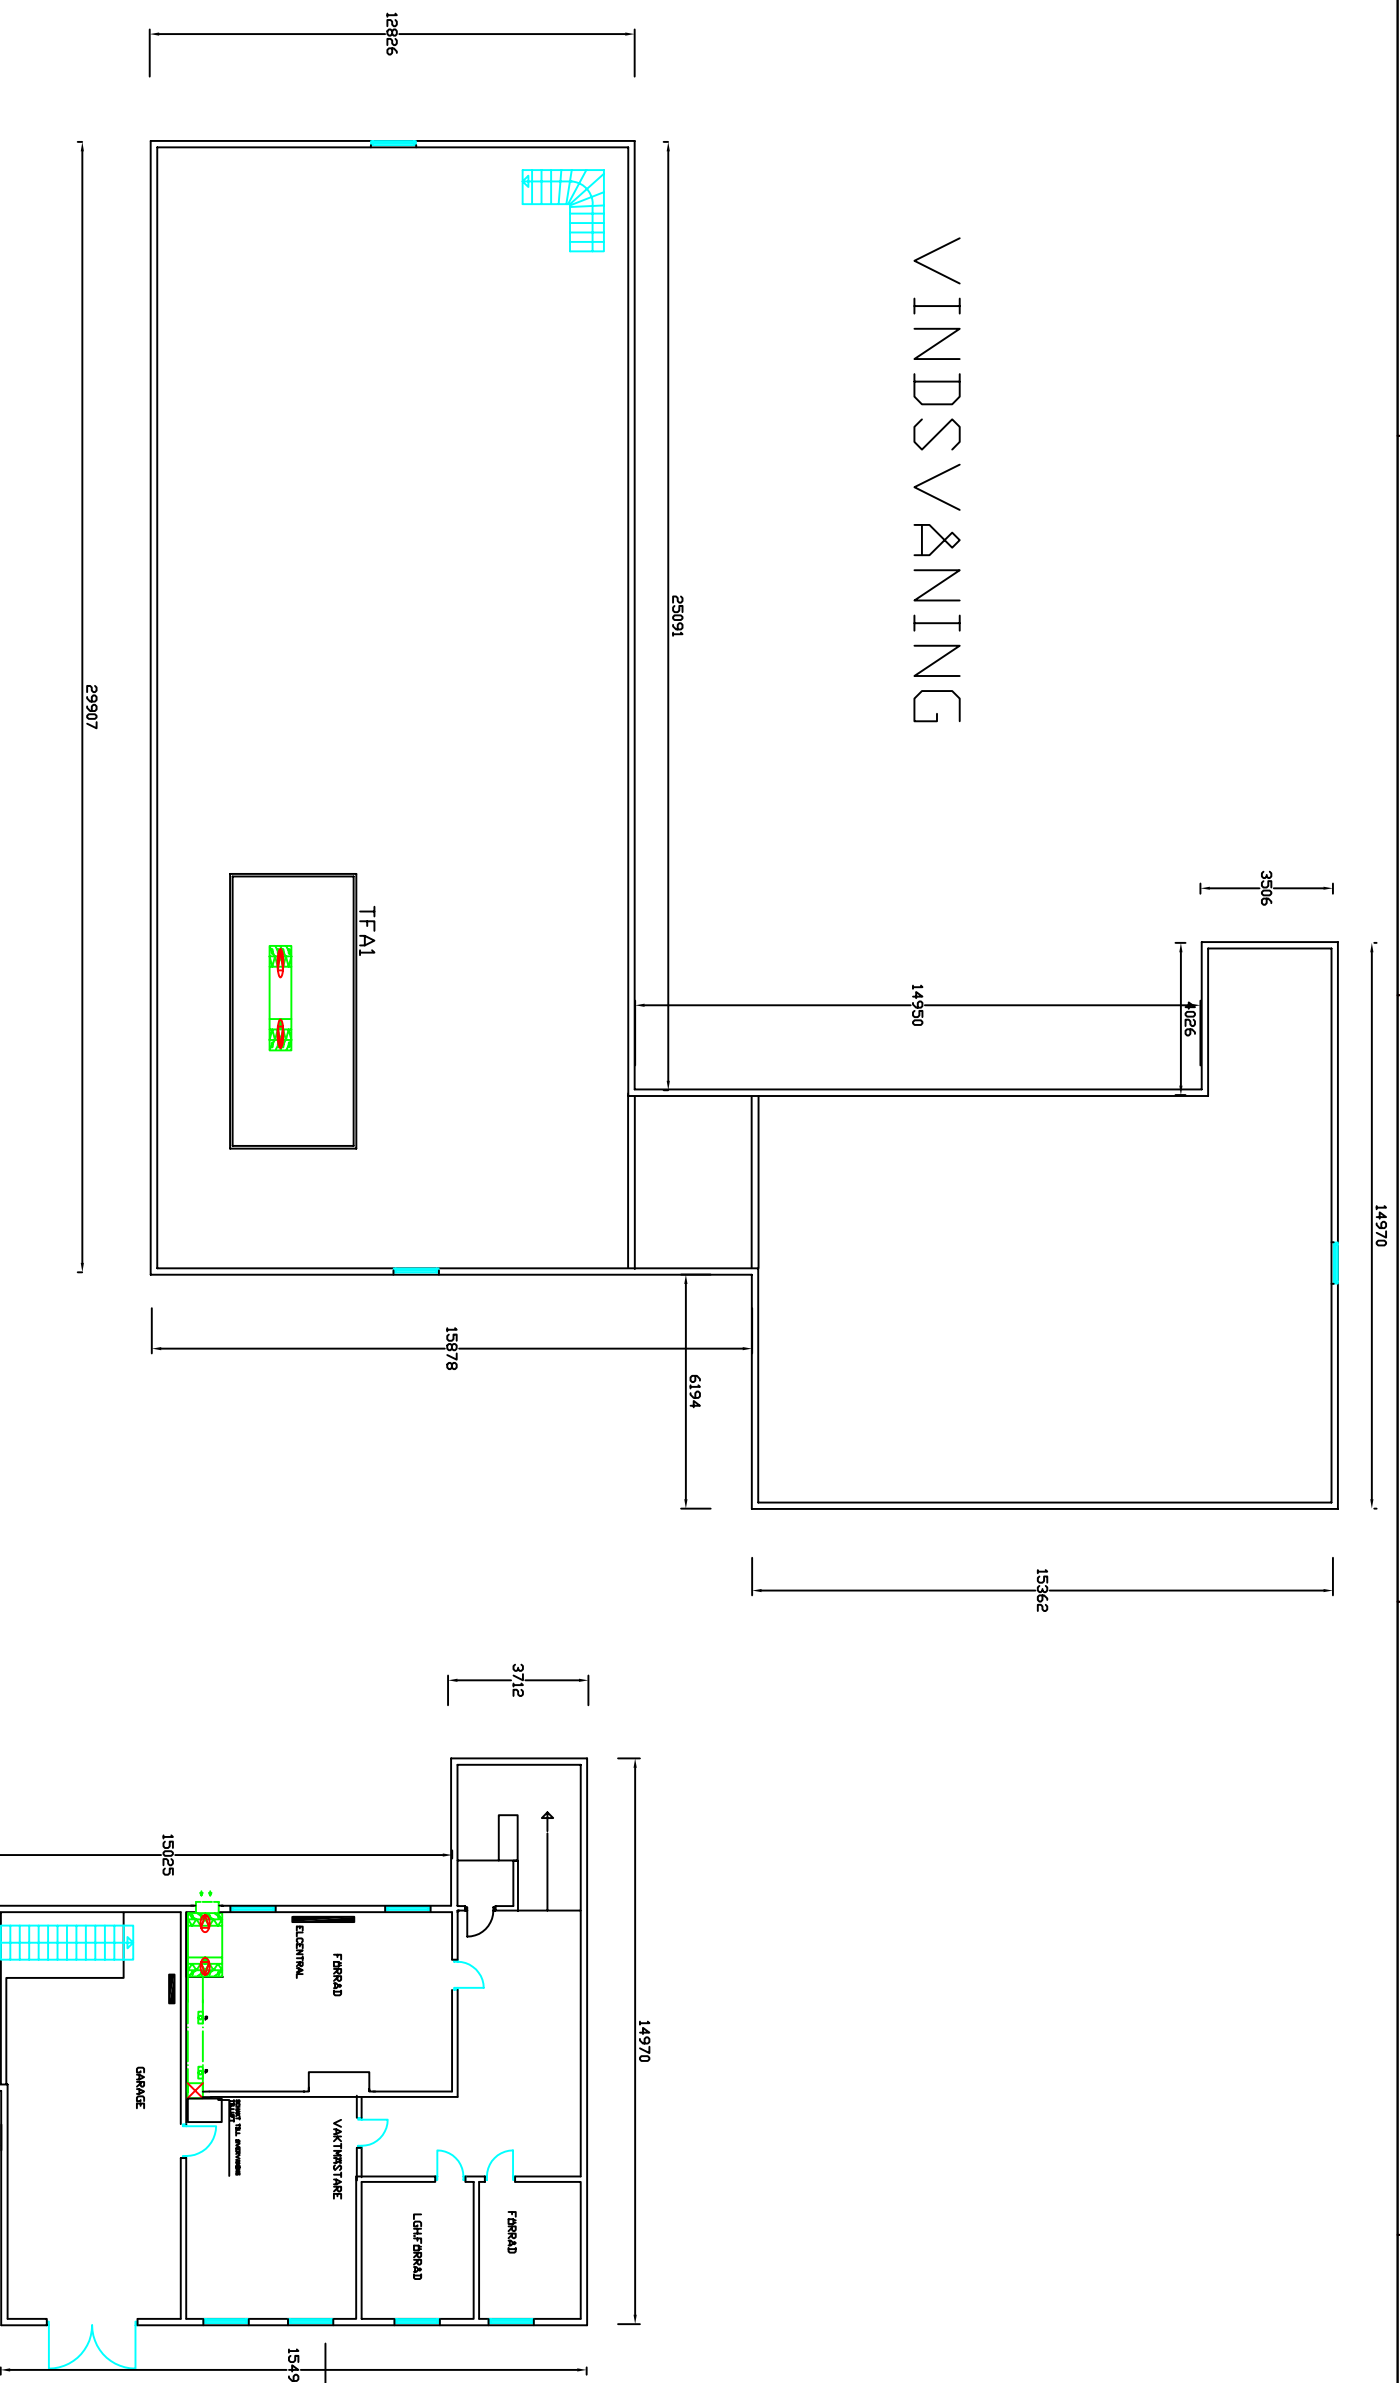

VINDSVÄNING

PLAN 1

PLAN 0